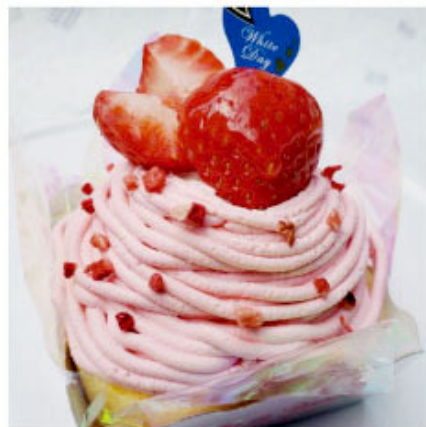

3.14

苺のミルフィーユ
1cut ¥550 税抜

苺のロールケーキ
1ロール ¥1,800 税抜

ホワイトデー

苺のモンブラン
1コ ¥500 税抜

ベリーの
練乳プリン 日向夏の
チョコプリン
ハートココット 1コ ¥500 税抜

MARIO DESSERT