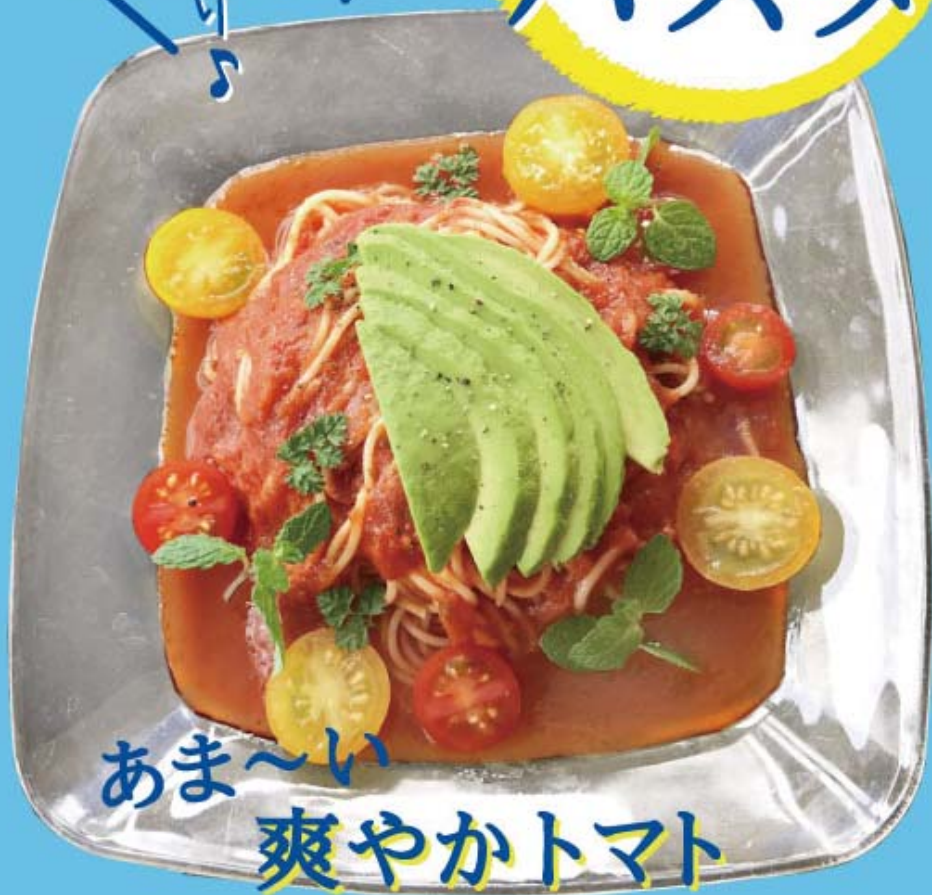

冷製 パスタ

甘くて濃厚

なごりやうのなごり

あま〜い
爽やかトマト

¥960 税抜